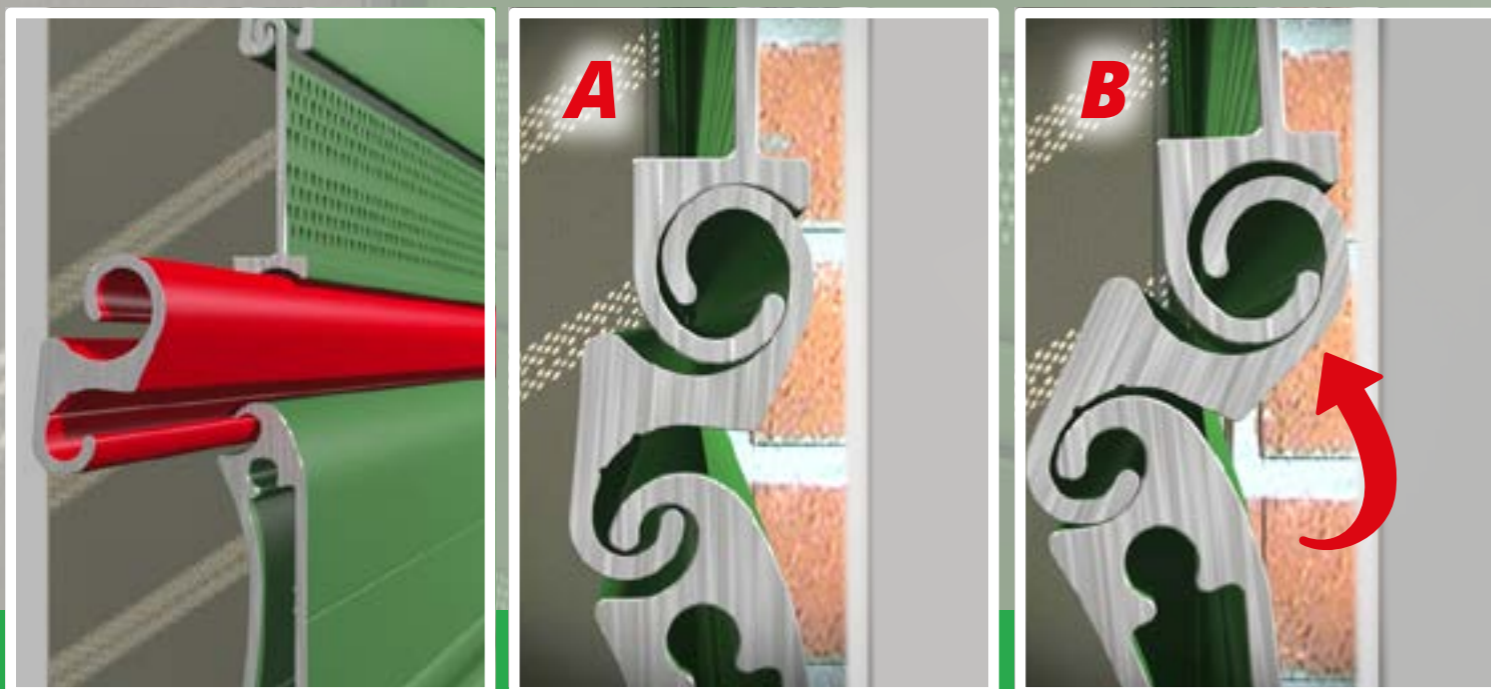

**Avvolgibile Autobloccante in Alluminio Estruso**

**CERTIFICATO IN CLASSE 2 ANTIEFFRAZIONE  
SENZA L'UTILIZZO DEI CATENACCIOLI**

*Made in Italy*

**NOVABLOCK**  
AVVOLGIBILE  
AUTOBLOCCANTE by FTLINE

**COME FUNZIONA:**

- A** avvolgibile parzialmente o totalmente chiuso
- B** tentativo di sollevamento. La stecca intermedia ruota premendo contro le guide e blocca l'avvolgibile

**INFORMAZIONI TECNICHE:**

- Profilo in alluminio Estruso
- Misura della lamella chiusa 49 mm
- Misura della lamella estesa 71,5 mm
- Peso per mq 12 Kg circa
- Larghezza massima consigliabile 275 cm
- Altezza massima consigliabile 3 mt
- Superficie microforata per mq 0,078

L'unico avvolgibile autobloccante di sicurezza in alluminio estruso che ti protegge dalle intrusioni senza dover installare le inferriate.

- Consente un ottima circolazione dell'aria e la diffusione della luce naturale grazie ad una superficie microforata.
- Garantisce più visibilità all'esterno senza compromettere la privacy.
- Protegge dalle zanzare e dagli insetti.
- É facile e veloce da montare.